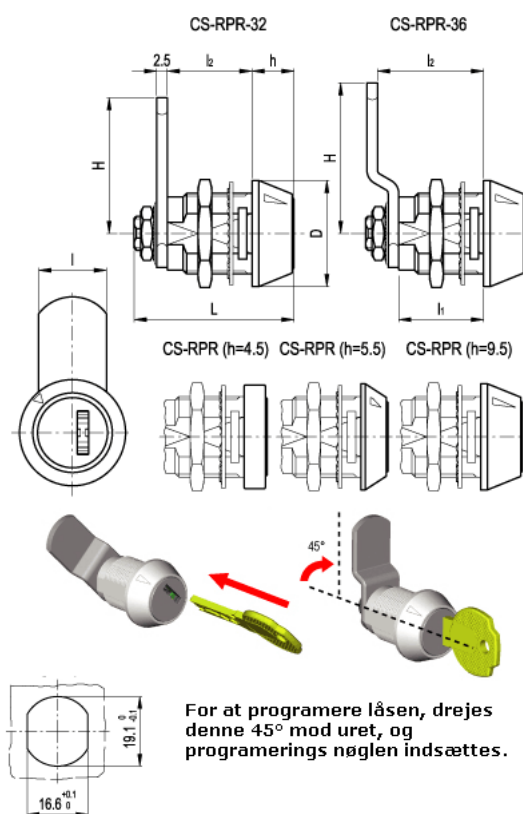

Varenummer: 2310421577
 Beskrivelse: E+G programmerbar lås
 CS-RPR.36-30

Mål

D	= 22	l2 = 30
g	= 75	
h	= 4.5	
H	= 35.5	
l	= 16	
Kode	= 421577	
L	= 37.5	
l1	= 25	